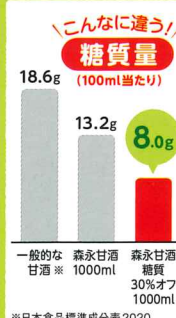

お好きな時に
ゴクゴク飲む
ちょこちょこ飲み
にも最適!

新規格 甘酒 1000ml

気になるあなたに! 甘酒糖質30%オフ

糖質が気になるあなたに

管理栄養士のひとこと!

管理栄養士
川島美由紀さん

甘酒糖質30%オフシリーズは、
酒粕と米麴が一度に摂れる飲料
です。糖質30%オフでも満足感
がある味わいです。毎日甘酒を飲
みたいけど糖質が気になる方や、
甘いおやつ代わりに間食とし
て摂り入れたい方におすすめです。

甘酒糖質30%オフ
185g専用サイト

甘酒 糖質30%オフ 1000ml

甘酒 糖質30%オフ 185g

お客様からも
高い評価が!

【総合満足度】

クセもなくすっきり

95%が満足

糖質オフなので
安心して飲む

※1: とても満足している+やや満足しているの合計

【今後の購入意向】

毎日飲みそう

94%が購入意向あり

糖質オフで
おいしい

※2: とても飲みたい+やや飲みたいの合計

資料: 森永製菓調べ 甘酒糖質30%オフ185g
購入飲用者79名-60代 2023年3月実施

森永甘酒