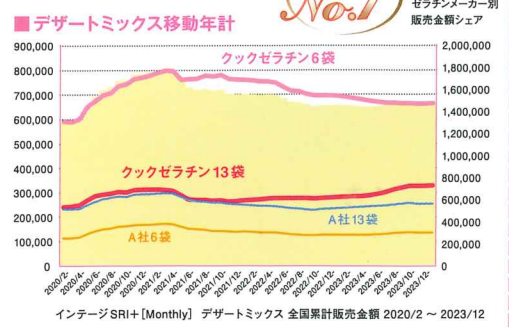

※1: とても満足している+やや満足しているの合計

【今後の購入意向】

毎日飲みそう

94%が購入意向あり

糖質オフで
おいしい

※2: とても飲みたい+やや飲みたいの合計

資料: 森永製菓調べ 甘酒糖質30%オフ185g
購入飲用者79名-60代 2023年3月実施

森永甘酒

秋冬の甘酒市場を森永甘酒が盛り上げます

- 森永製菓が市場を牽引し、直近では甘酒市場も回復傾向。
- 江戸時代から愛されてきた日本の伝統飲料「甘酒」が毎日の元気応援飲料として市場を盛り上げます。

甘酒メーカー別販売金額シェア

売上 No.1

インテージSRI+ 甘酒市場 (2023年3月～2024年2月 累計販売金額)

新聞広告・TVインフォーマーシャルで健康価値情報を発信!!

違いが分かるプロによる飲み比べ

あんこ・甘酒ペーストが作れる

1袋×大さじ1杯強の水で、お手軽あんこ・甘酒ペーストに早変わり。トーストやホットケーキと一緒に食べておいしい!

冷たい水や牛乳でもおいしい!

1回で使い切りしたいな... 缶や大袋では余らせちゃうし...

森永デザート

初心者・久しぶりさんをはがっちり掴んで放さない! とにかく「使いやすい」クックゼラチン。

はじめまして、クックゼラチンの化身の「ぜらちい」だちい〜。ぶるぶるのめんだこなんだち!

クックゼラチンの差別化ポイント

純度の高い、高品質なゼラチンだから

- 透明度が高い
- しっかり固まる
- においが少ない

SNSでぜらちいと一緒クックゼラチンの差別化ポイントを漫画発信!

森永ほとけきみックス

新規格 ホットケーキミックス 600g (150g×4袋)

王道も、贅沢も
どちらも
かなえる
ホットケーキ

新規格 しっとりもっちり
ホットケーキミックス 600g
(150g×4袋)