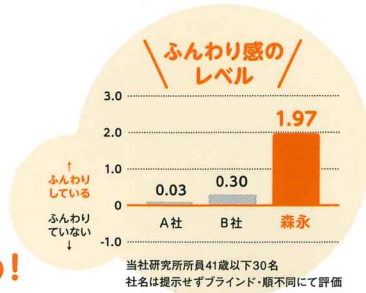

クックゼラチンの差別化ポイント

純度の高い、高品質なゼラチンだから

- 透明度が高い
- しっかり固まる
- においが少ない

SNSでぜらちいと一緒クックゼラチンの差別化ポイントを漫画発信!

森永ほとけきみックス

新規格 ホットケーキミックス 600g (150g×4袋)

王道も、贅沢も
どちらも
かなえる
ホットケーキ

新規格 しっとりもっちり
ホットケーキミックス 600g
(150g×4袋)

しっとりもっちり しあわせメープル風味の
ホットケーキミックス

森永ホットケーキミックス

森永ホットケーキミックスには こだわりの詰まった“包容力”がある

■ホットケーキミックス市場 メーカー別市場シェア

インテージSRI+プレミックス ホットケーキ・パンケーキ 全国累計販売金額 2019/3～2024/2

森永ホットケーキミックスのひみつは…

- だれでもきれいにふんわり焼ける
- アレンジレシピ300種以上
- いつでも安心を届けるロングセラー

失敗無しの
森永ホットケーキだから、
突然の食べたい時におすすめ！

待ちました、 第2弾

SNSをにぎわせた、「森永ホットケーキミックス×しろくまちゃんのほっとけき」
コラボが満を持してカムバック！
No.1ブランド同士の心あたたまるコラボ
をお楽しみください。

■ホットケーキミックス移動年計

インテージSRI+プレミックス ホットケーキ・パンケーキ
全国累計販売金額 2020/2～2024/2

ホットケーキミックス
メーカー別
販売金額シェア