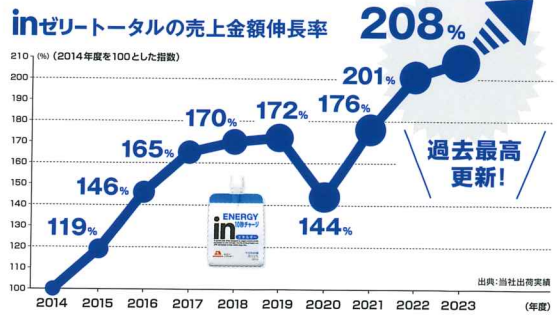

- カルシウム1食分を配合※2
- ビタミンD、鉄分、ブドウ糖を配合

inゼリー 成長期サポート<アップル>

- カルシウム1食分を配合※2
- ビタミンD、鉄分、ブドウ糖を配合

inゼリー 成長期サポート<グレープ>

inゼリー、拡大中!

健康ニーズ×新たなニーズの高まりに対応して、さらなる市場拡大を牽引します。

今年も「考える」を inゼリーがサポート

勉強や将棋をはじめとしたマインドスポーツなどで広く飲用をいただいているinゼリーエネルギーブドウ糖。今年もそんな考える皆様をサポートするプロモーションを実施予定です。