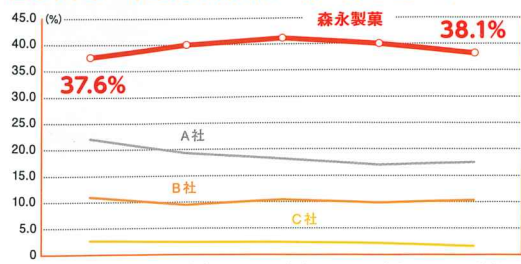

森永ホットケーキミックス

森永ホットケーキミックスには こだわりの詰まった“包容力”がある

■ホットケーキミックス市場 メーカー別市場シェア

インテージSRI+プレミックス ホットケーキ・パンケーキ 全国累計販売金額 2019/3～2024/2