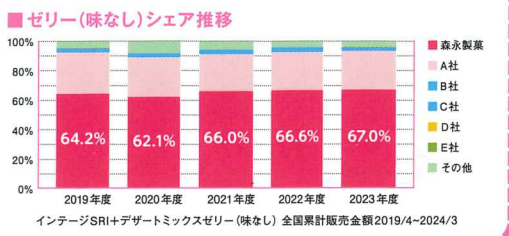

秋冬の甘酒市場を森永甘酒が盛り上げます

- 森永製菓が市場を牽引し、直近では甘酒市場も回復傾向。
- 江戸時代から愛されてきた日本の伝統飲料「甘酒」が毎日の元気応援飲料として市場を盛り上げます。

甘酒メーカー別販売金額シェア

売上 No.1

インテージSRI+ 甘酒市場 (2023年3月～2024年2月 累計販売金額)

新聞広告・TVインフォーマーシャルで健康価値情報を発信!!

違いが分かるプロによる飲み比べ

若年層アプローチ森永甘酒はあざとかわいいツール!?

森永甘酒でこの秋冬イチのあざとかわいいを探ろう!

あまざけ活動

あざ活

甘酒の魅力を紹介する活動 (その裏の心は、あざとい活動)

※画像はイメージです。

肌寒い時期に、お菓子やコーヒーとはひとあじ違うほっとできる新しい安らぎを。

あんこ・甘酒のちよい食べニーズに応えます!

あんこ・甘酒ペーストが作れる

1袋×大さじ1杯強の水で、お手軽あんこ・甘酒ペーストに早変わり。トーストやホットケーキと一緒に食べておいしい!

冷たい水や牛乳でもおいしい!

1回で使い切りしたいな... 缶や大袋では余らせちゃうし...

森永デザート

初心者・久しぶりさんをはがっちり掴んで放さない! とにかく「使いやすい」クックゼラチン。

はじめまして、クックゼラチンの化身の「ぜらちい」だちい〜。ぶるぶるのめんだこなんだち!

クックゼラチンの差別化ポイント

純度の高い、高品質なゼラチンだから

- 透明度が高い
- しっかり固まる
- においが少ない

SNSでぜらちいと一緒クックゼラチンの差別化ポイントを漫画発信!

森永ほとけきみックス

新規格 ホットケーキミックス 600g (150g×4袋)

王道も、贅沢も
どちらも
かなえる
ホットケーキ

新規格 しっとりもっちり
ホットケーキミックス 600g
(150g×4袋)