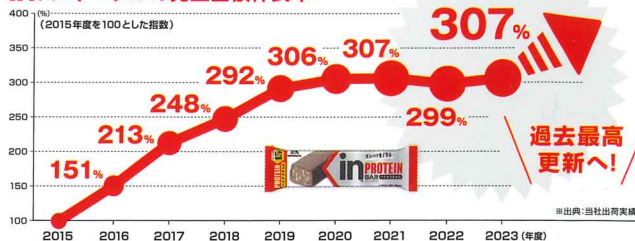

- タンパク質10g配合
 - ロカボ商品
 - ビタミンB群7種配合
- inバープロテイン
(抹茶)

成長期に必要な栄養素を
おいしく摂れておやつにピッタリ

ジュニアプロテイン

- タンパク質8g配合
 - カルシウム560mg配合
 - 鉄分6.8mg配合
 - ビタミンD、B群7種配合
- 新規格 inバージュニアプロテイン
ココア

inバー、再拡大へ!

タンパク質の摂取意向が高まる中、味や種類の豊富さをお客様に伝えることで
カテゴリ全体の満足度を高め、更なる市場拡大に貢献します。

inバートタルの売上金額伸長率

「美味しく楽しく適正糖質」
それがロカボです。

「ロカボ」の
提唱する
適正糖質とは

糖質は三大栄養素の「炭水化物」に含まれていて、血糖値を上げる原因になっています。適正な糖質摂取を心がけることで血糖値上昇を抑えることができます。

朝食 昼食 夕食 + 間食 = 1日の糖質量
70~130g以内
毎食の糖質量 20~40g 10g

プロテインと「エルチン[®]」の同時摂取による理想のカラダ作りを強力訴求!