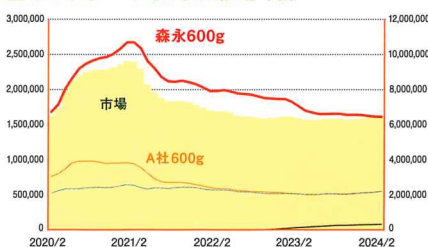

クックゼラチンの差別化ポイント

純度の高い、高品質なゼラチンだから

- 透明度が高い
- しっかり固まる
- においが少ない

SNSでぜらちいと一緒クックゼラチンの差別化ポイントを漫画発信!

森永ほとけきみックス

新規格 ホットケーキミックス 600g (150g×4袋)

王道も、贅沢も
どちらも
かなえる
ホットケーキ

新規格 しっとりもっちり
ホットケーキミックス 600g
(150g×4袋)

しっとりもっちり しあわせメープル風味の
ホットケーキミックス

森永ホットケーキミックス

森永ホットケーキミックスには こだわりの詰まった“包容力”がある

■ホットケーキミックス市場 メーカー別市場シェア

インテージSRI+プレミックス ホットケーキ・パンケーキ 全国累計販売金額 2019/3～2024/2

森永ホットケーキミックスのひみつは…

- だれでもきれいにふんわり焼ける
- アレンジレシピ300種以上
- いつでも安心を届けるロングセラー

失敗無しの
森永ホットケーキだから、
突然の食べたい時におすすめ！

待ちました、 第2弾

SNSをにぎわせた、「森永ホットケーキミックス×しろくまちゃんのほっとけき」
コラボが満を持してカムバック！
No.1ブランド同士の心あたたまるコラボ
をお楽しみください。

■ホットケーキミックス移動年計

インテージSRI+プレミックス ホットケーキ・パンケーキ
全国累計販売金額 2020/2～2024/2

ホットケーキミックス
メーカー別
販売金額シェア