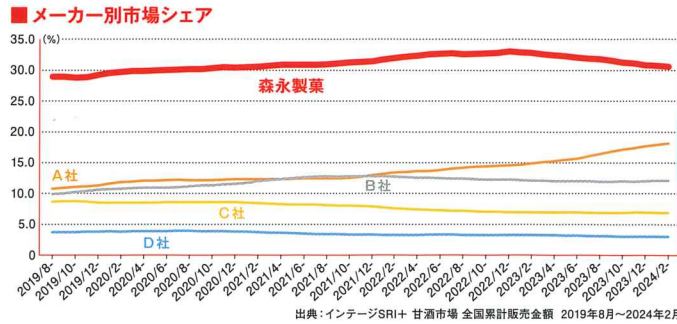

※1: とても満足している+やや満足しているの合計

【今後の購入意向】

毎日飲みそう

94%が購入意向あり

糖質オフで
おいしい

※2: とても飲みたい+やや飲みたいの合計

資料: 森永製菓調べ 甘酒糖質30%オフ185g
購入飲用者79名-60代 2023年3月実施

森永甘酒

秋冬の甘酒市場を森永甘酒が盛り上げます

- 森永製菓が市場を牽引し、直近では甘酒市場も回復傾向。
- 江戸時代から愛されてきた日本の伝統飲料「甘酒」が毎日の元気応援飲料として市場を盛り上げます。

甘酒メーカー別販売金額シェア

売上 No.1

インテージSRI+ 甘酒市場 (2023年3月～2024年2月 累計販売金額)

新聞広告・TVインフォーマーシャルで健康価値情報を発信!!

違いが分かるプロによる飲み比べ